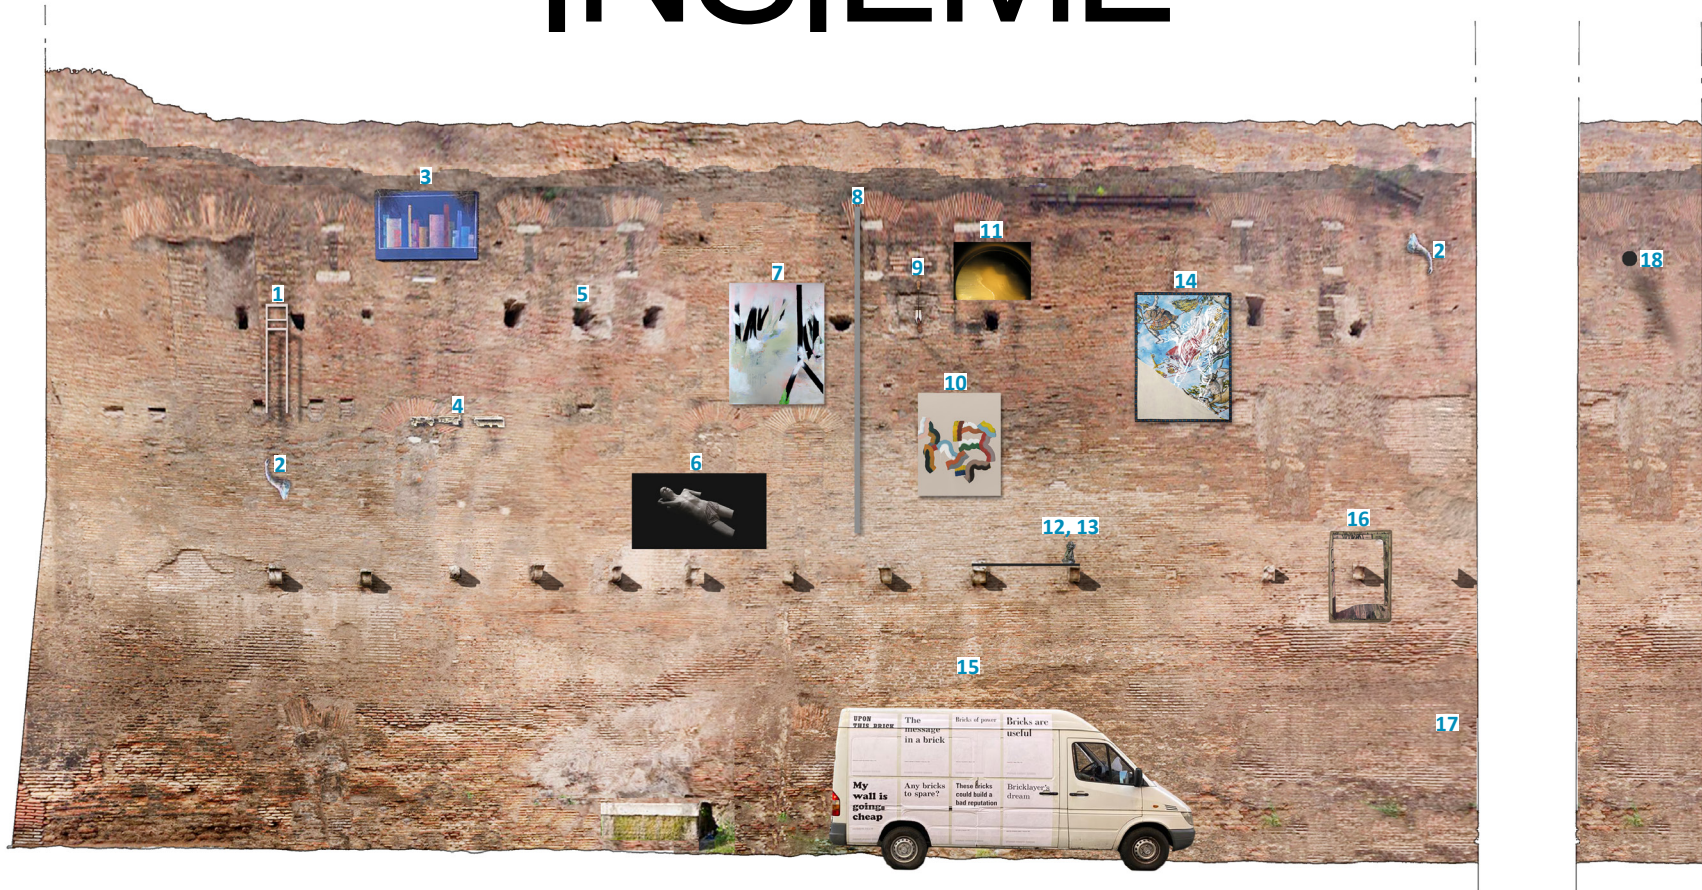

INSIEME

1. Giuseppe Gallo
Eroi

6. Rà di Martino
L'eccezione

11. Josè Angelino
Oblò

16. Gianni Politi
How to master fear (merda mia)

2. Lulù Nuti
Tentativo d'abbraccio

7. Delfina Scarpa
Orto 1

12. Emiliano Maggi
Sleeping Portrait with Hoops

17. Micol Assaël
Untitled

3. Alessandro Cicoria
Apolittico

8. Stanislao di Giugno
Dettaglio

13. Joanne Burke
Orecchini sul busto di E. Maggi

18. Nunzio
Senza titolo

4. Andrea Mauti
Layer by Layer

9. Maurizio Altieri
vn|n_|z|o

14. Pietro Ruffo
Sky Walker

19. Vostok Lake
13 19 21 - Magneti su pietra bagnata 59'13" 2020

5. Alessandro Piangiamore
Di giorno verso il mare in una buca

10. Marta Mancini
Senza titolo (Febbraio)

15. Elisabetta Benassi
The Wall